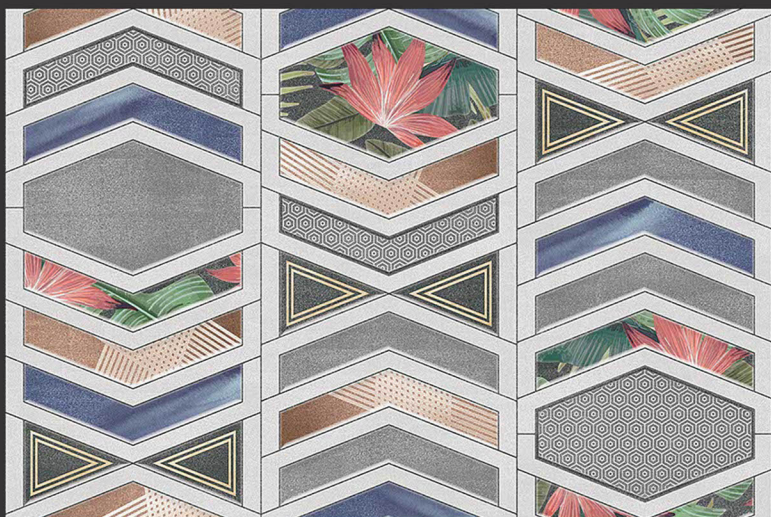

100% Water  
Proof

Rectified  
Tiles

Random  
Design

51051-L

51051-HL-1

51051-D

450 X 300 MM

51051-L

51051-HL-2

51051-D

Matching Floor Available in 300 x 300 mm

450 X 300 MM

51052-L

51052-HL

51052-D

Matching Floor Available in 300 x 300 mm